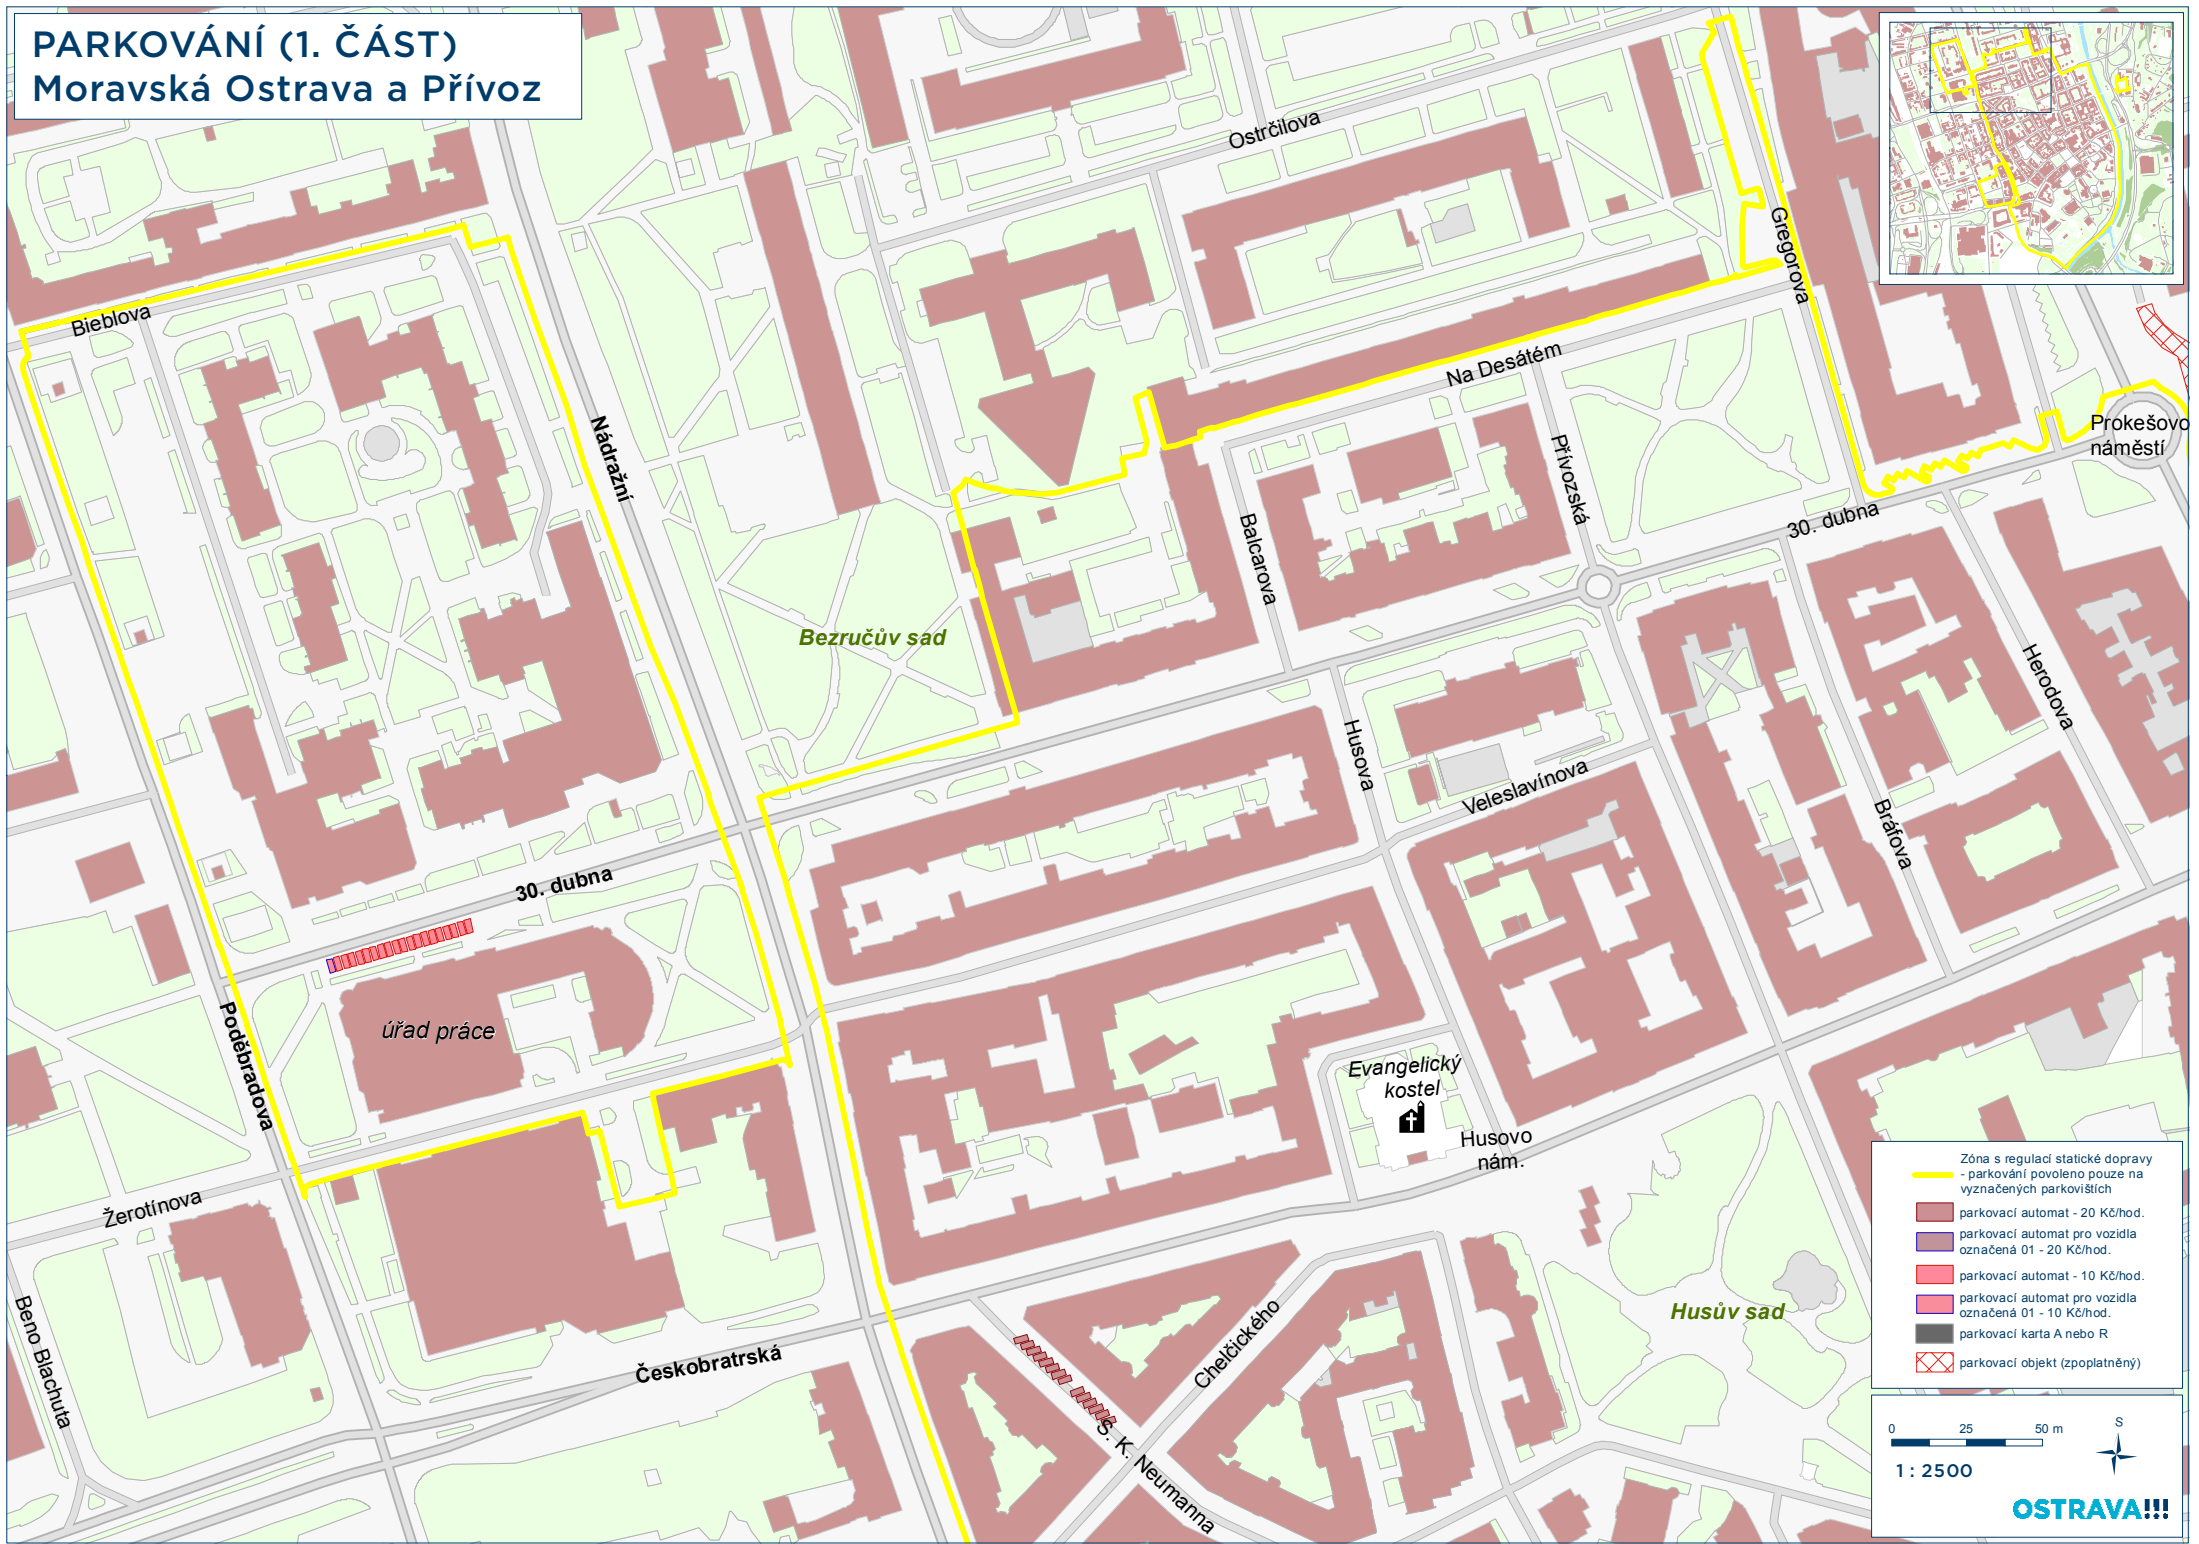

PARKOVÁNÍ (1. ČÁST) Moravská Ostrava a Přívoz

- Zóna s regulací statické dopravy - parkování povoleno pouze na vyznačených parkovištích
- parkovací automat - 20 Kč/hod.
- parkovací automat pro vozidla označená 01 - 20 Kč/hod.
- parkovací automat - 10 Kč/hod.
- parkovací automat pro vozidla označená 01 - 10 Kč/hod.
- parkovací karta A nebo R
- parkovací objekt (zpoplatněný)