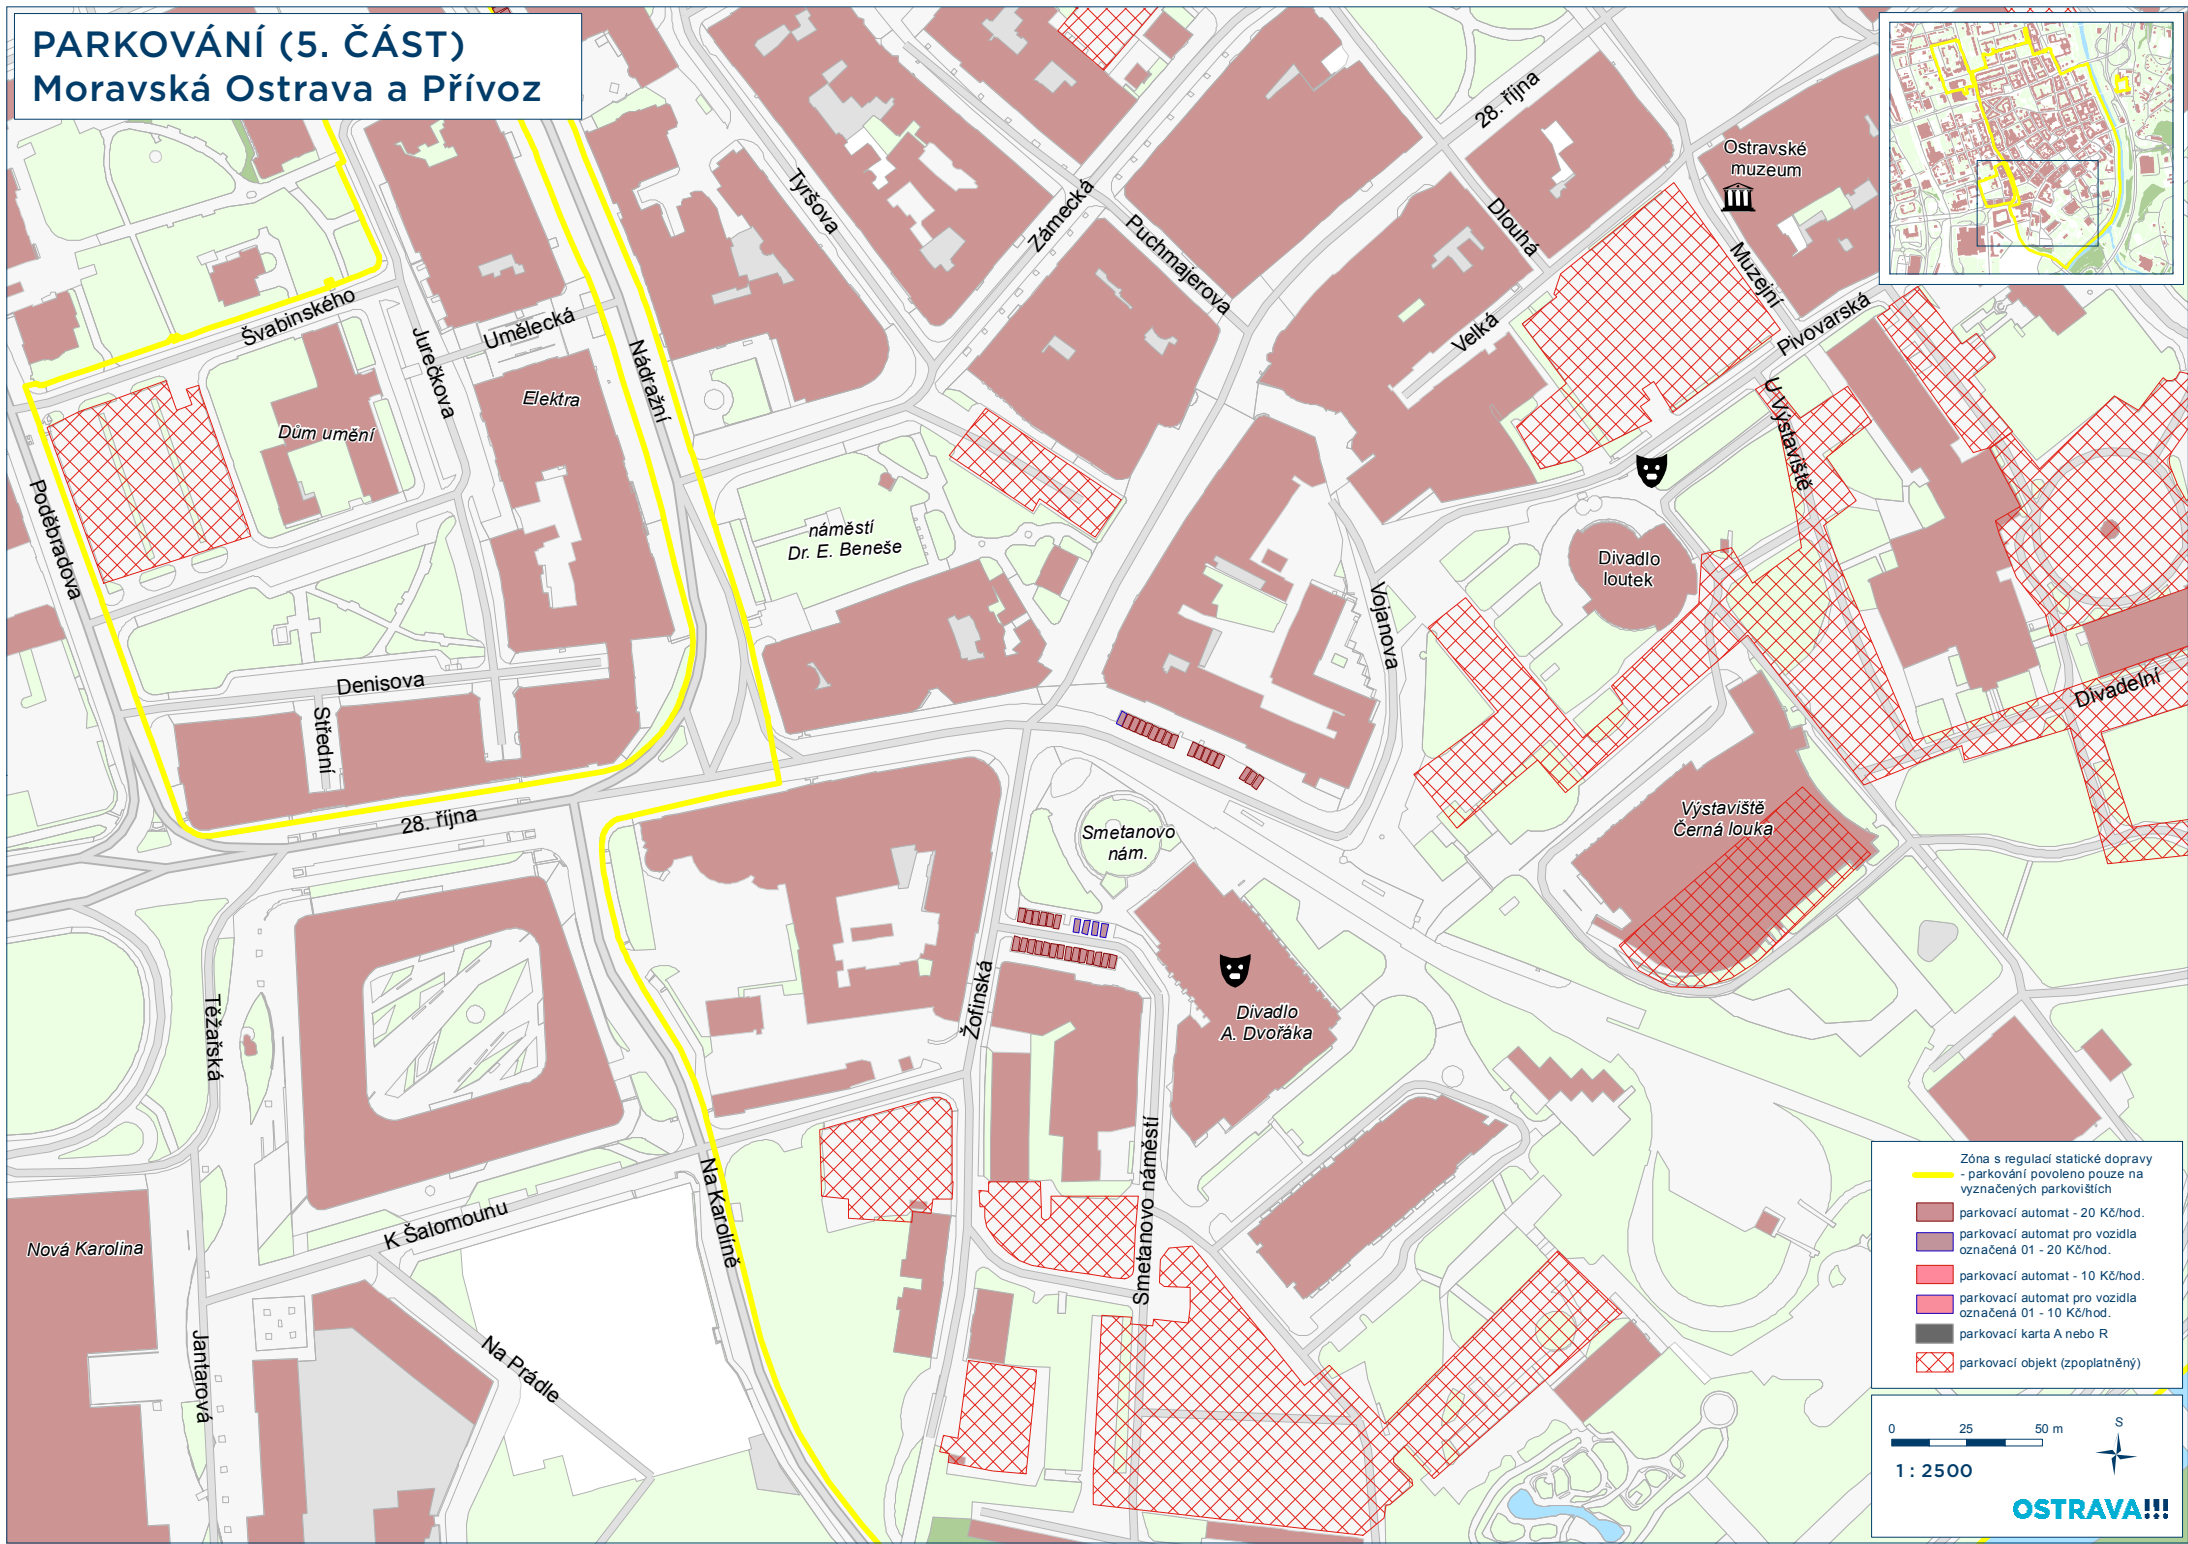

## Moravská Ostrava a Přívoz

- Zóna s regulací statické dopravy - parkování povoleno pouze na vyznačených parkovištích
- parkovací automat - 20 Kč/hod.
- parkovací automat pro vozidla označená 01 - 20 Kč/hod.
- parkovací automat - 10 Kč/hod.
- parkovací automat pro vozidla označená 01 - 10 Kč/hod.
- parkovací karta A nebo R
- parkovací objekt (zpoplatněný)