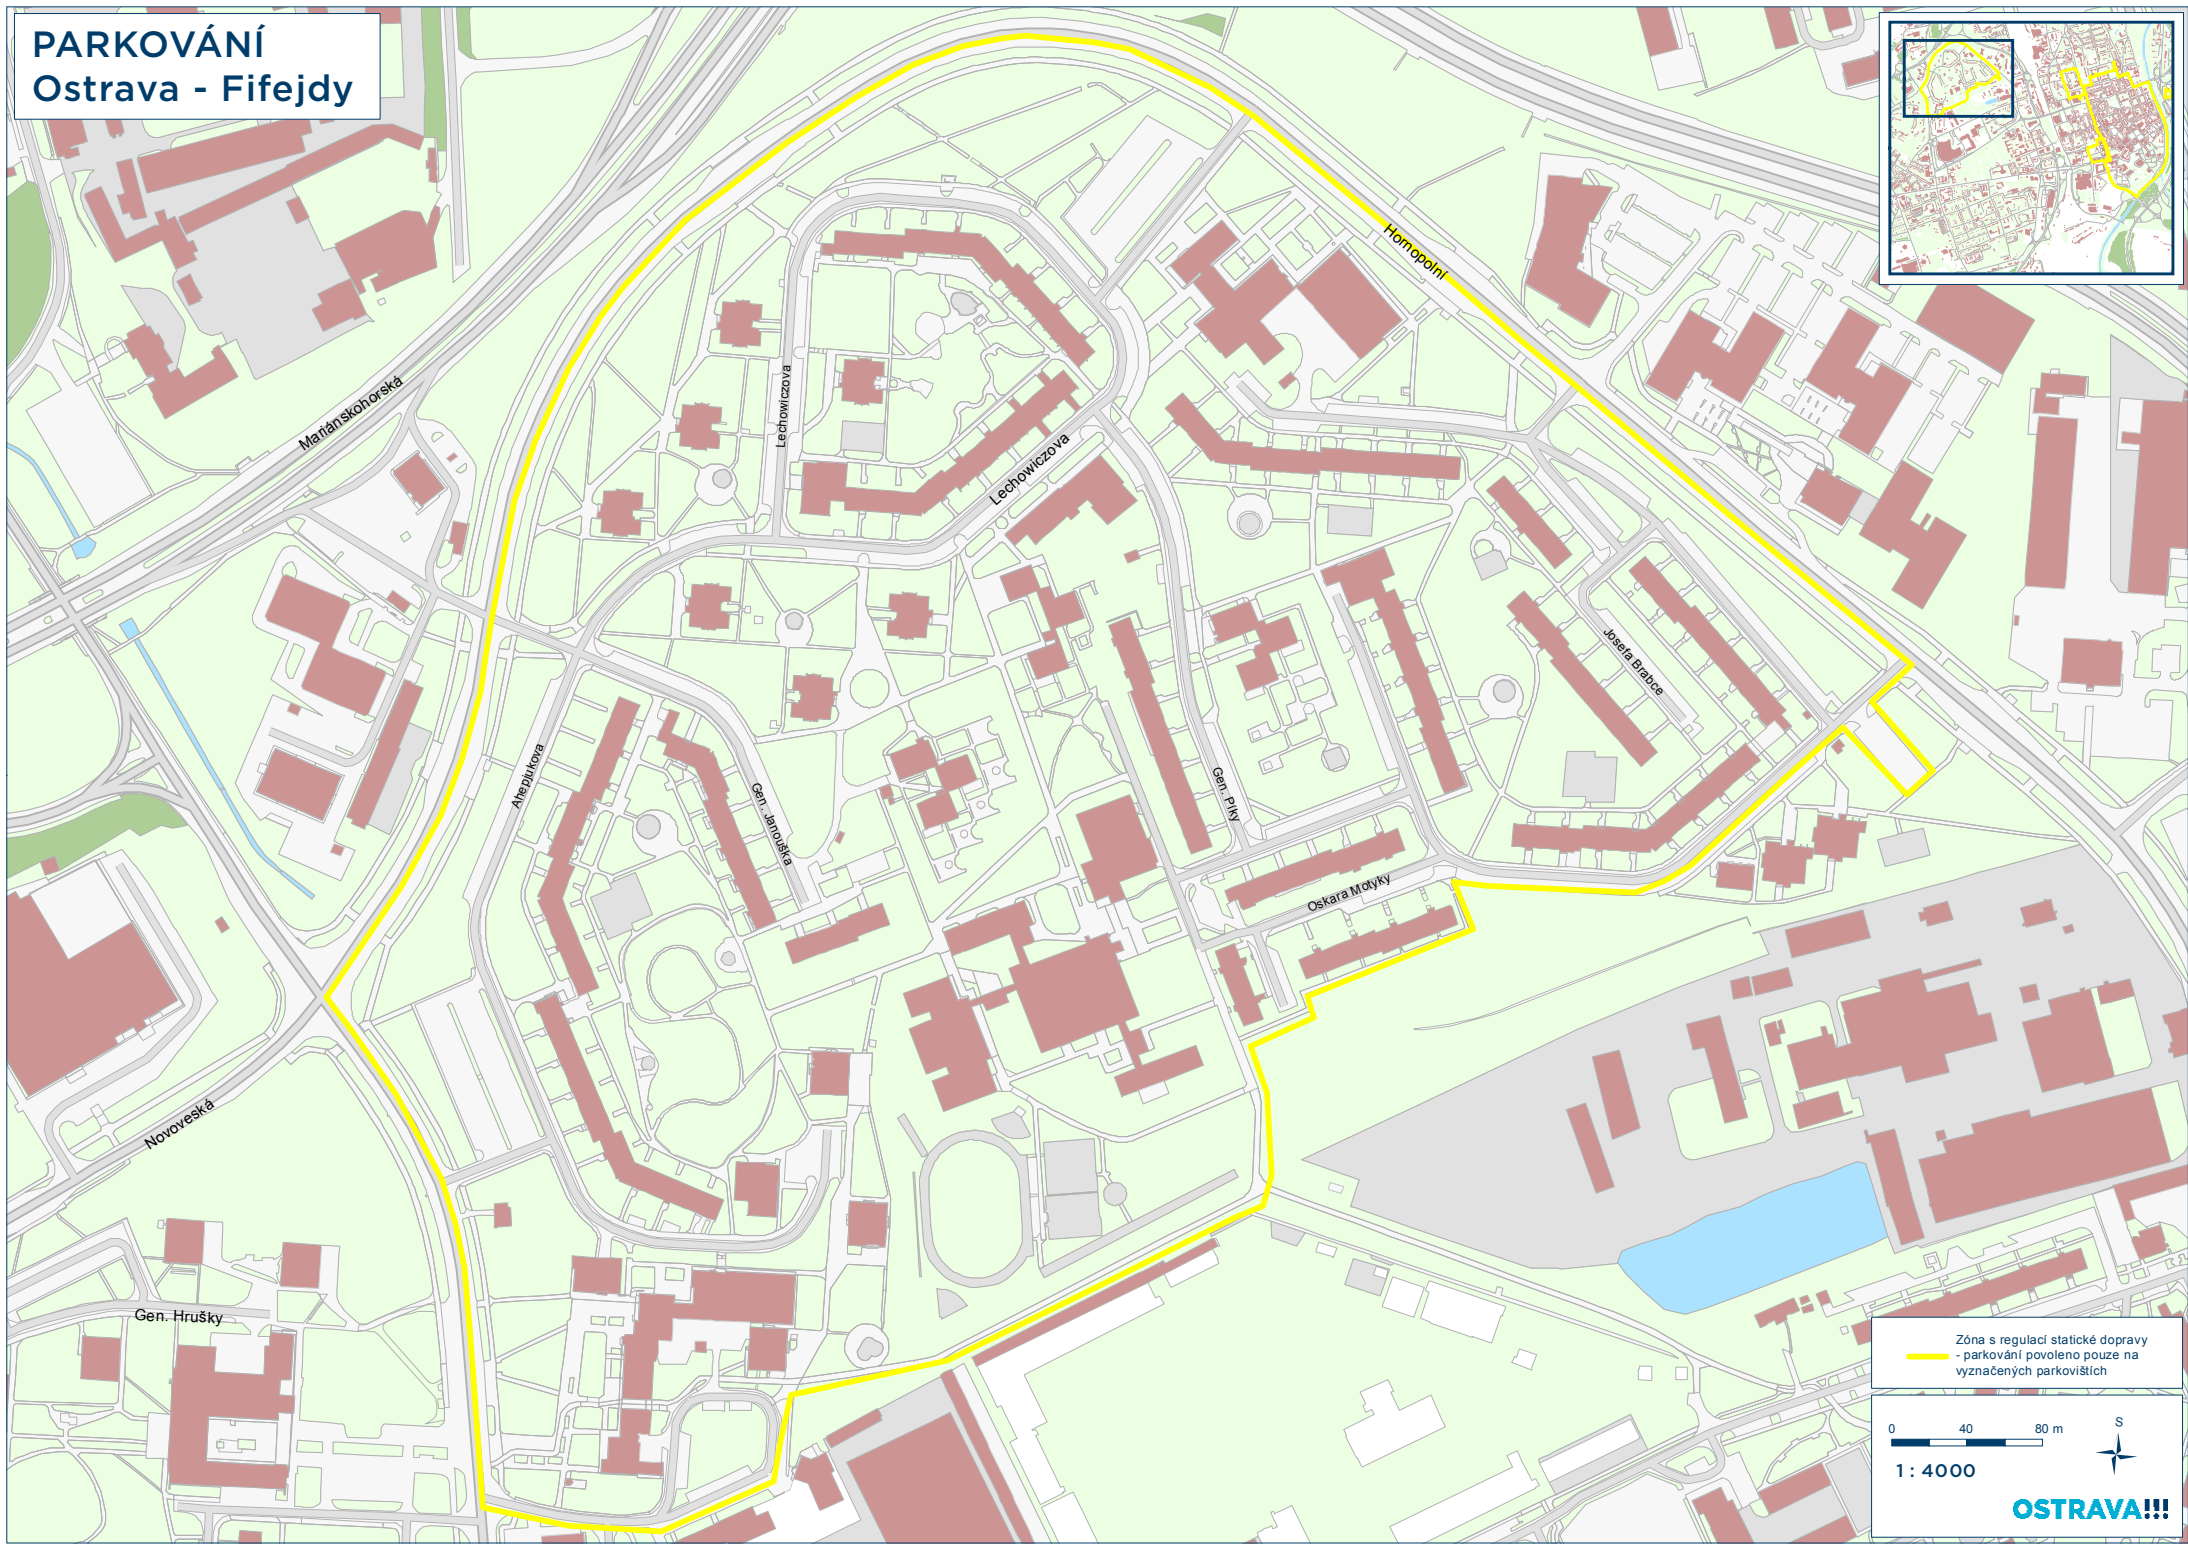

# PARKOVÁNÍ Ostrava - Fifejdy

Zóna s regulací statické dopravy  
- parkování povoleno pouze na  
vyznačených parkovištích

1 : 4000

**OSTRAVA!!!**