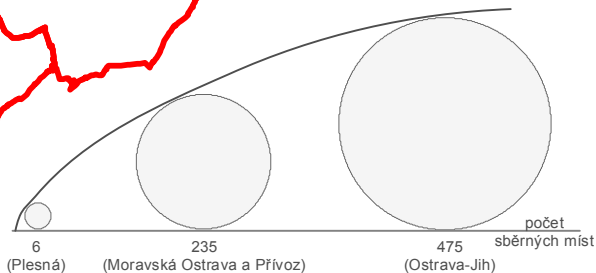

SEPAROVANÝ ODPAD

počty stanišť na tříděný odpad na městský obvod

Zvony na separovaný odpad

- Papír
- Plast
- Sklo
- Elektro

1 : 110 000

0 2 000 4 000 m

Separovaný odpad

Název městského obvodu	Počet obyvatel	Počet odběrných míst pro				Celkem odběrných míst
		Papír	Plasty	Sklo	Elektro	
Hošťálkovic	1635	10	10	10	3	10
Hrabová	3654	18	20	17	3	20
Krásné Pole	2603	10	10	10	3	10
Lhotka	1303	6	9	8	0	9
Mariánské Hory a Hulváky	11837	62	68	58	6	70
Martínov	1104	9	10	9	1	10
Michálkovic	3301	16	16	16	1	16
Moravská Ostrava a Přívoz	35959	204	225	99	9	235
Nová Bělá	1691	14	14	10	1	15
Nová Ves	708	9	9	9	0	9
Ostrava - Jih	102365	409	426	351	28	475
Petřkovice	3066	12	13	13	1	13
Plesná	1410	6	6	6	0	6
Polanka nad Odrou	4912	21	22	22	1	22
Poruba	64860	284	294	243	16	322
Proskovice	1208	6	9	8	1	9
Pustkovec	1264	9	9	9	1	9
Radvanice a Bartovice	6254	31	32	30	7	33
Slezská Ostrava	21016	116	121	104	2	125
Stará Bělá	4057	21	23	21	1	23
Svinov	4370	21	22	20	1	22
Těbovice	1630	9	9	10	2	10
Vitkovice	7734	32	36	19	3	36