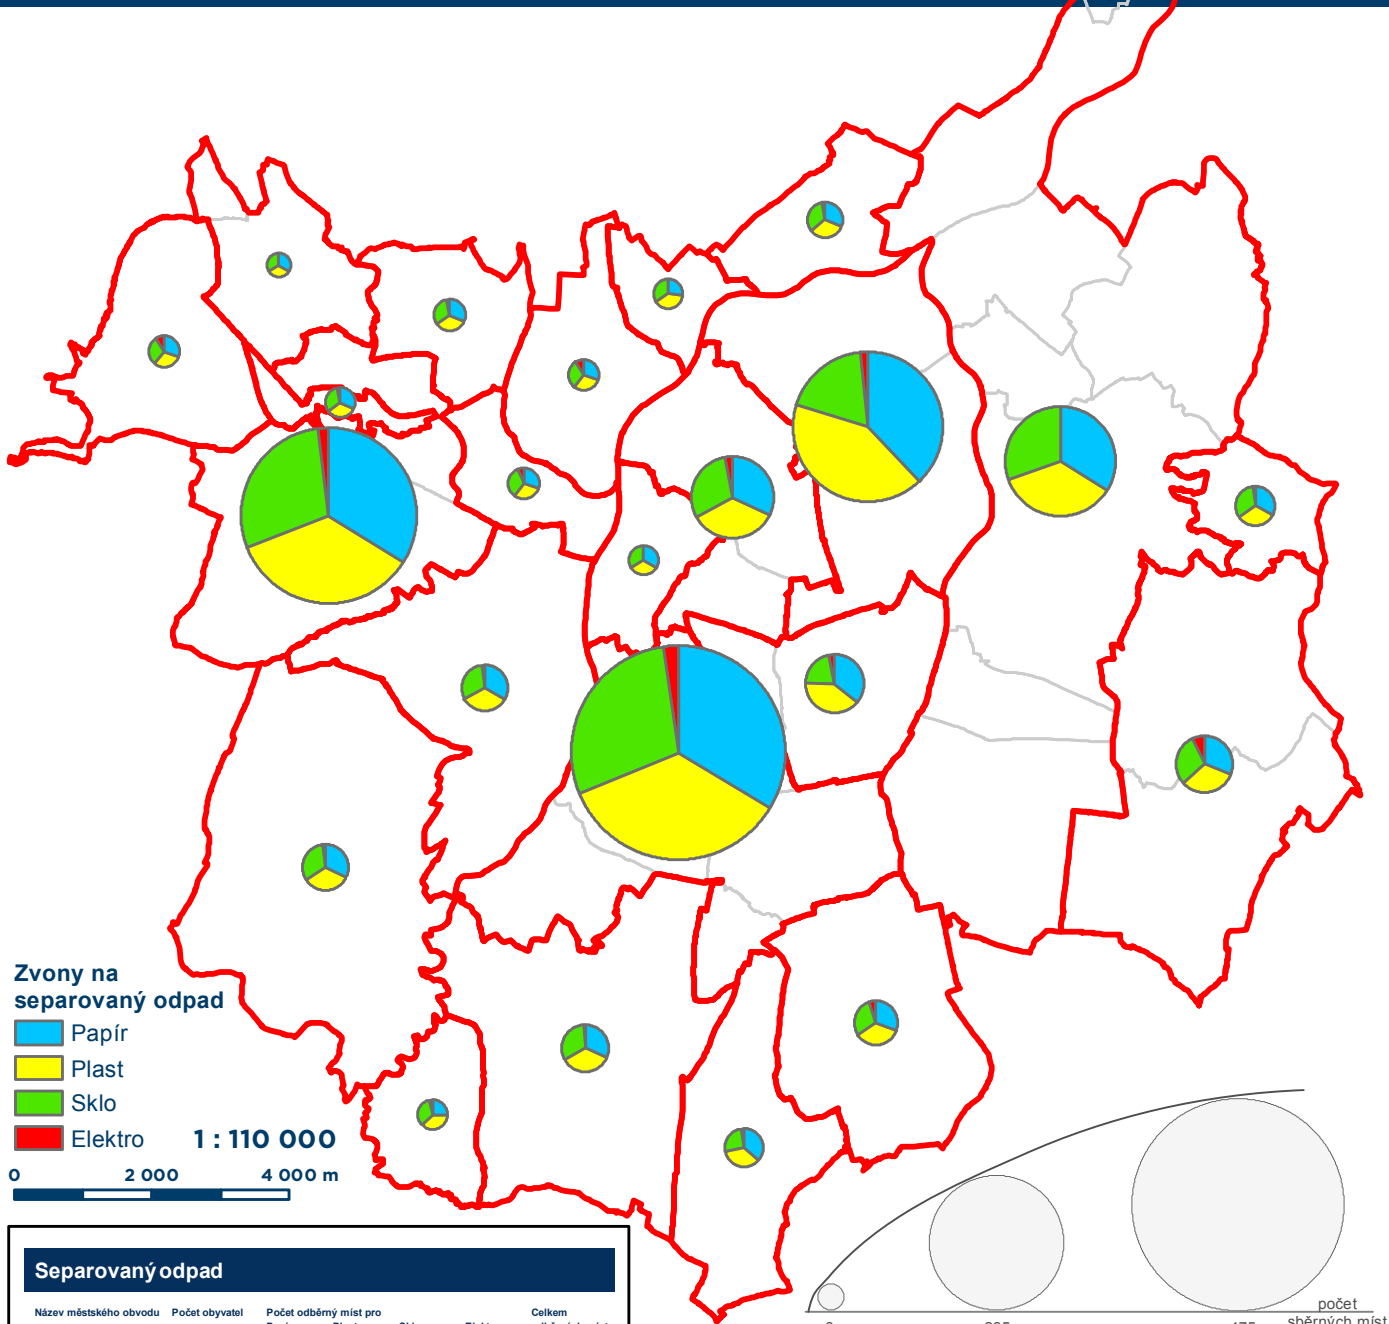

SEPAROVANÝ ODPAD

počty stanišť na tříděný odpad na městský obvod

Zvony na separovaný odpad

- Papír
- Plast
- Sklo
- Elektro

1 : 110 000

0 2 000 4 000 m

Separovaný odpad

Název městského obvodu	Počet obyvatel	Počet odběrných míst pro				Celkem odběrných míst
		Papír	Plasty	Sklo	Elektro	
Hošťálkovic	1635	10	10	10	3	10
Hrabová	3654	18	20	17	3	20
Krásné Pole	2603	10	10	10	3	10
Lhotka	1303	6	9	8	0	9
Mariánské Hory a Hulváky	11837	62	68	58	6	70
Martínov	1104	9	10	9	1	10
Michálkovic	3301	16	16	16	1	16
Moravská Ostrava a Přívoz	35959	204	225	99	9	235
Nová Bělá	1691	14	14	10	1	15
Nová Ves	708	9	9	9	0	9
Ostrava - Jih	102365	409	426	351	28	475
Petřkovice	3066	12	13	13	1	13
Plesná	1410	6	6	6	0	6
Polanka nad Odrou	4912	21	22	22	1	22
Poruba	64860	284	294	243	16	322
Proskovice	1208	6	9	8	1	9
Pustkovec	1264	9	9	9	1	9
Radvanice a Bartovice	6254	31	32	30	7	33
Slezská Ostrava	21016	116	121	104	2	125
Stará Bělá	4057	21	23	21	1	23
Svinov	4370	21	22	20	1	22
Těbovice	1630	9	9	10	2	10
Vitkovice	7734	32	36	19	3	36

září 2015

OSTRAVA!!!