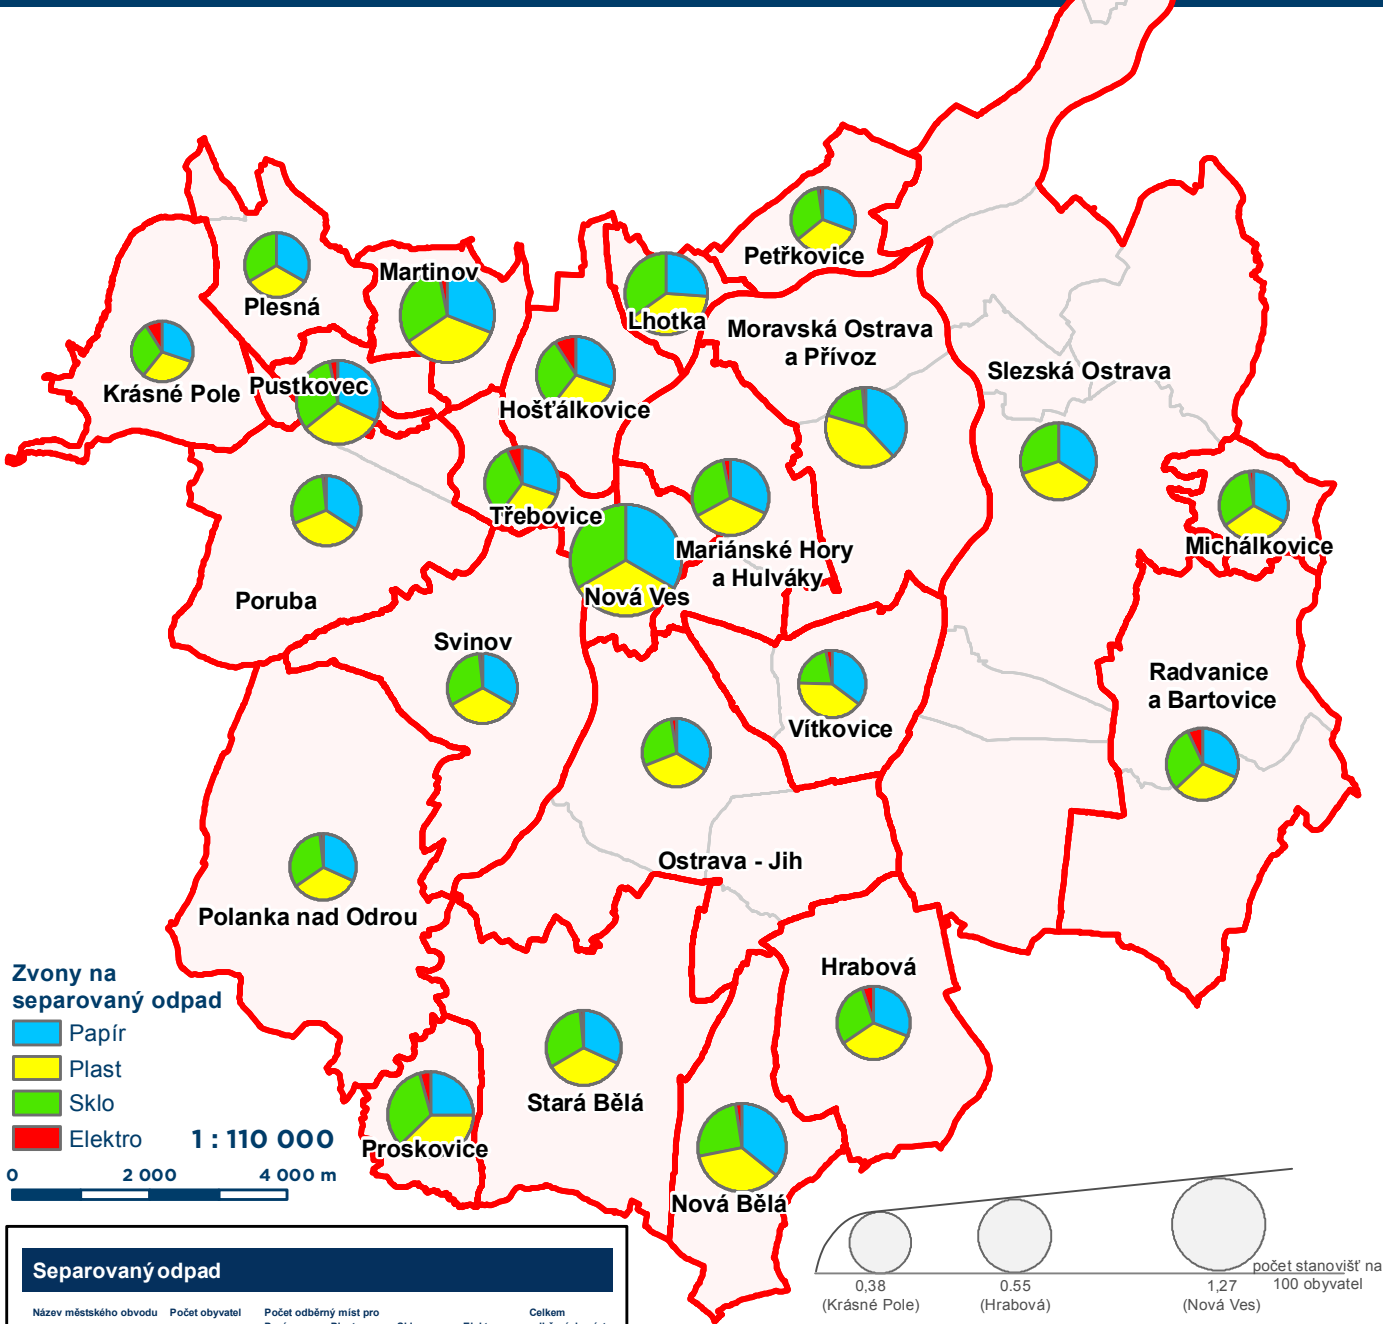

SEPAROVANÝ ODPAD

počty stanovišť na tříděný odpad v přepočtu na obyvatele

Separovaný odpad

Název městského obvodu	Počet obyvatel	Počet odběrných míst pro				Celkem odběrných míst
		Papír	Plasty	Sklo	Elektro	
Hošťálkovice	1635	10	10	10	3	10
Hrabová	3654	18	20	17	3	20
Krásné Pole	2603	10	10	10	3	10
Lhotka	1303	6	9	8	0	9
Mariánské Hory a Hulváky	11837	62	68	58	6	70
Martinov	1104	9	10	9	1	10
Michálkovice	3301	16	16	16	1	16
Moravská Ostrava a Přívoz	35959	204	225	99	9	235
Nová Bělá	1691	14	14	10	1	15
Nová Ves	708	9	9	9	0	9
Ostrava - Jih	102365	409	426	351	28	475
Petřkovice	3066	12	13	13	1	13
Plesná	1410	6	6	6	0	6
Polanka nad Odrou	4912	21	22	22	1	22
Poruba	64860	284	294	243	16	322
Proskovice	1208	6	9	8	1	9
Pustkovec	1264	9	9	9	1	9
Radvanice a Bartovice	6254	31	32	30	7	33
Slezská Ostrava	21016	116	121	104	2	125
Stará Bělá	4057	21	23	21	1	23
Svinov	4370	21	22	20	1	22
Třebovice	1630	9	9	10	2	10
Vitkovice	7734	32	36	19	3	36

září 2015

OSTRAVA!!!